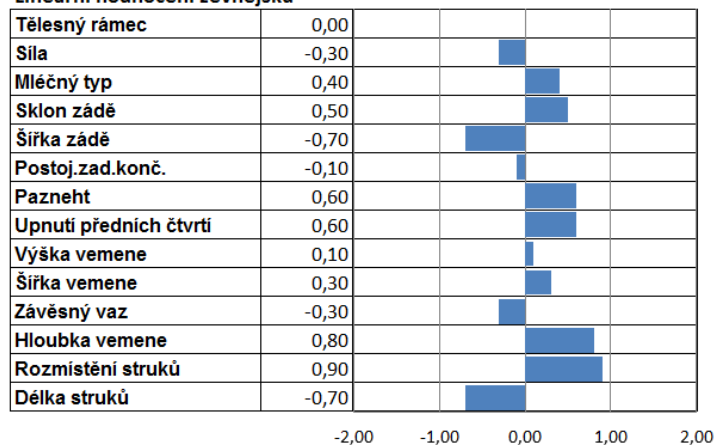

Lineární hodnocení zevnějšku

**Sexované
na jalovičky**

PH USA 12/2024

- **EXTRÉMNI PRODUKCE MLÉKA I MLÉČNÝCH SLOŽEK**
- **VÝBORNÉ FITNESS**